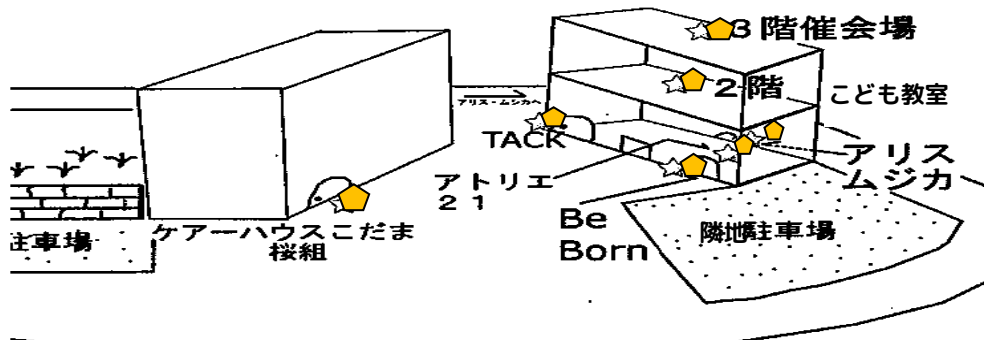

かわさき FM(79.1MHz) ・ ㈱タウンニュース社

協力 : 川崎信用金庫宮内支店 ・ 読売センター小杉西口 ・ ㈱八洋(清涼飲料の販売)

プラザはしもと ・ 和菓子司たむら ・ チアリーディングチーム RAINBOWS ・ ケアハウスこだま桜組

靴を入れるビニール袋をご持参下さい。お車でのご来場はご遠慮下さい。また、お近くの方はなるべく徒歩でお越し下さい。お子様連れの方は目を離さないようにお願いします。

オリーブ通りから
はじまる 地域のおつきあい

案内図

- ★ 3階会場 ちびっ子チアダンス・コーラス・ギター演奏・ちびっ子の歌
- ★ 2階 こども教室 ミニコンサート
- ★ TACK ワーリハビリ体験・こどもコーナー 他
- ★ アリス・ムジカ 打楽器演奏・教室 ★ アトリエ 21 作品展示・ハーブティーサービス
- ★ Be Born カレー・フランクフルト・飲み物・ケーキなど(アトリエ水彩画展示)