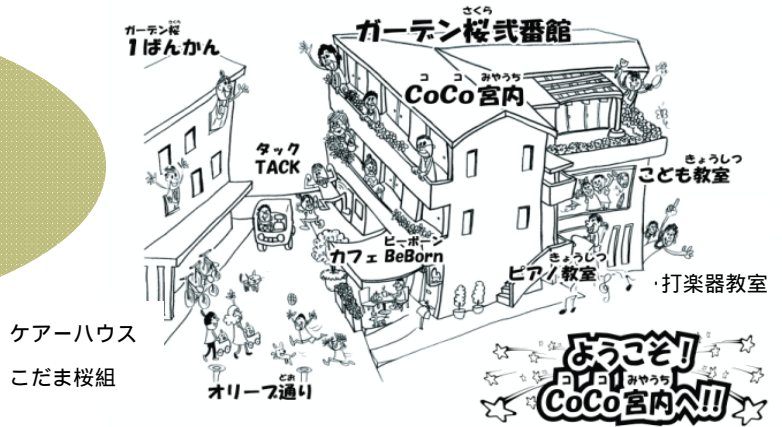

オリーブ通りから
はじまる 地域のおつきあい