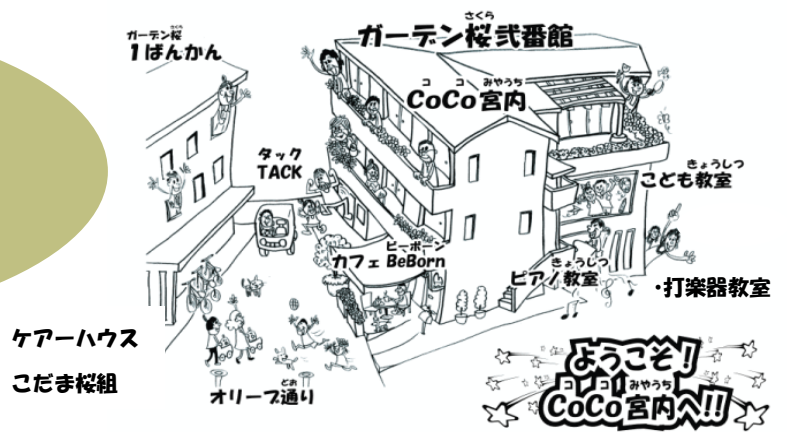

オーフ通いから はじまる 地域のおつきあい