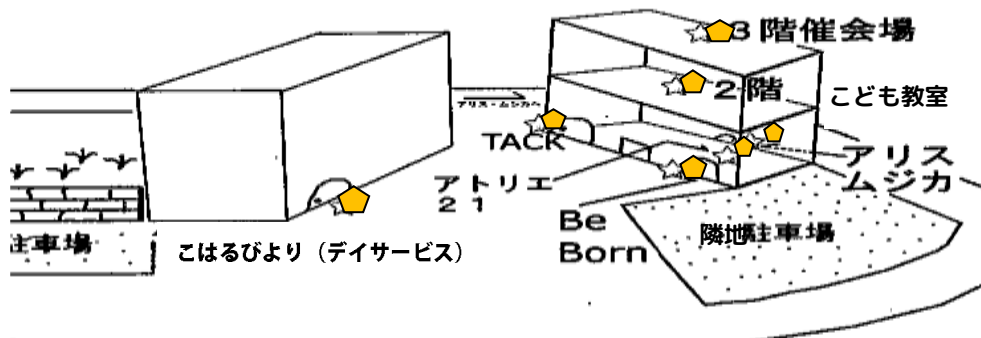

**協力** : 川崎信用金庫宮内支店 ・ JA セサ川崎 中原支店 ・ 武蔵小杉西部読売新聞販売店

プラザはしもと ・ 和菓子司たむら ・ チアリーディングチーム RAINBOWS ・ こはるびより(デイサービス)

※靴を入れるビニール袋をご持参下さい。お車でのご来場はご遠慮下さい。また、お近くの方はなるべく徒歩でお越し下さい。 ※お子様連れの方は目を離さないようにお願いします。

## 案内図

☆ 3階会場 チア・ギター・コーラス・マリンバ・ちびっ子の歌 ※抽選会

☆ 2階 こども教室 休憩所

☆ TACK パワーリハビリ体験・休憩所

☆ アリス・ムジカ

打楽器演奏体験

☆ アトリエ 21

趣味の教室 (作品展示)・ハーブティーサービス