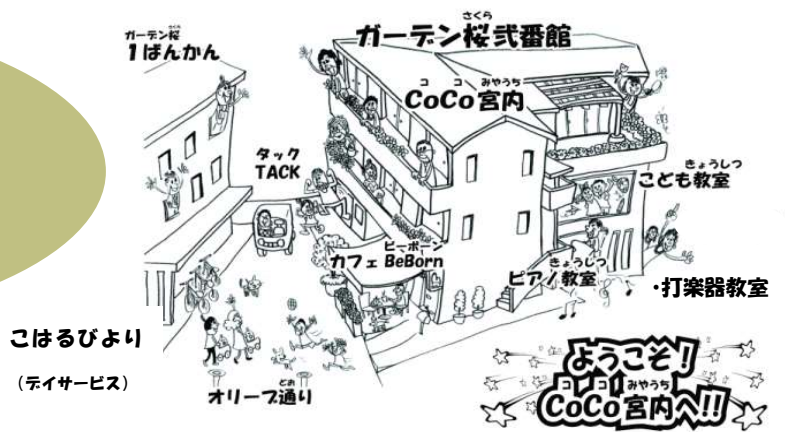

## タイムスケジュール

		10:00	11:00	12:00	13:00	14:00	15:00	16:00
3階リビング催場	3F				抽選会			
					チア・ギター・コーラス・マリンバ・ちびっ子の歌			
アトリエ21	1F 玄関奥							
					趣味の教室(作品展示)・ハーブティーサービス			
ピアノプライマリー	3F							
					ちびっこの歌			
デイサービスTACK	1F 西							
					パワーリハビリ体験・休憩所			
カフェ Be Born	1F 東							
					焼きそば・おしるこ・ケーキ・飲み物など(アトリエ水彩画展示)			
アリスムジカ(打楽器)	1F 北							
					打楽器演奏体験			
宮内こども教室	2F 北							
					休憩所			
バザー会場	2F 廊下							
					バザー			

**主催** : 特定非営利活動法人 グループリビング川崎

**共催** : カフェ Be Born ・ ピアノプライマリー ・ みらい22 宮内こども教室

デイサービス TACK ・ アリスムジカ(打楽器教室) ・ 木田橋学院マイコミュニティー

**後援** : 川崎市 ・ 社会福祉法人川崎市中原区社会福祉協議会 ・ (公財)かわさき市民活動センター

かわさき FM(79.1MHz) ・ ㈱タウンニュース社

**協力** : 川崎信用金庫宮内支店 ・ JA セサ川崎 中原支店 ・ 武蔵小杉西部読売新聞販売店

プラザはしもと ・ 和菓子司たむら ・ チアリーディングチーム RAINBOWS ・ こはるびより(デイサービス)

※靴を入れるビニール袋をご持参下さい。お車でのご来場はご遠慮下さい。また、お近くの方はなるべく徒歩でお越し下さい。 ※お子様連れの方は目を離さないようにお願いします。

## 案内図

☆ 3階会場 チア・ギター・コーラス・マリンバ・ちびっ子の歌 ※抽選会

☆ 2階 こども教室 休憩所

☆ TACK パワーリハビリ体験・休憩所

☆ アリス・ムジカ

打楽器演奏体験

☆ アトリエ 21

趣味の教室 (作品展示)・ハーブティーサービス